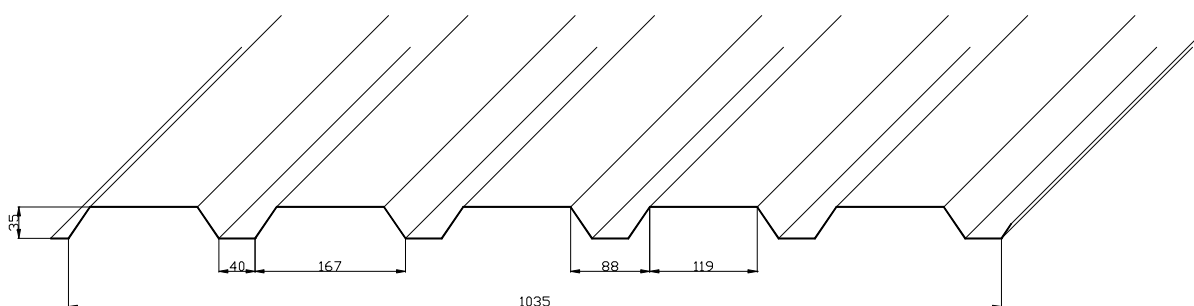

Coatings : Plastisol HPS 200 ULTRA / PVDF / PRISMA / Siliconen Polyester