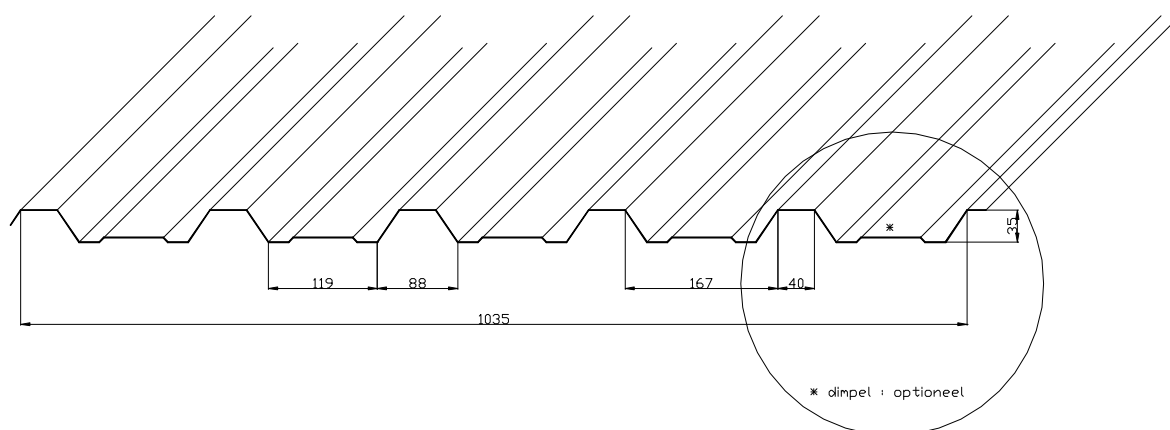

Coatings : Plastisol HPS 200 ULTRA / PVDF / PRISMA / Siliconen Polyester